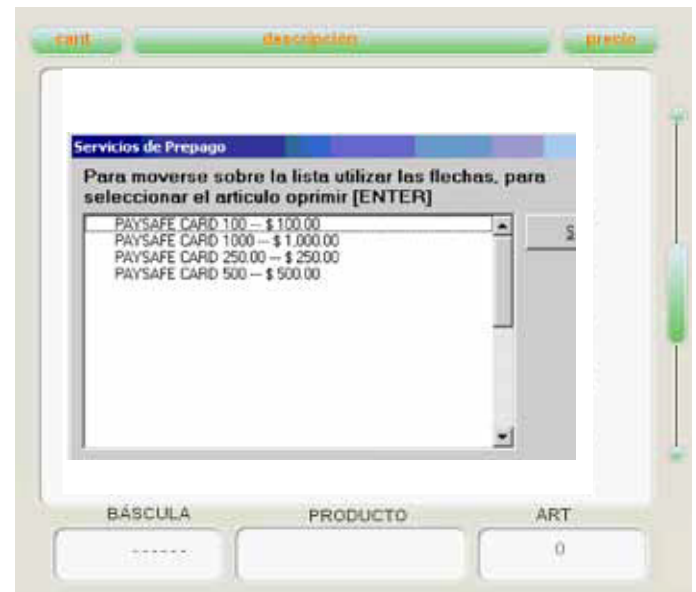

### Así se vende paysafecard en las terminales de tiendas 7eleven:

1. Para vender paysafecard siga el menú en su computadora.
2. Para poder comenzar con la venta de paysafecard presione la tecla "SERVICIO DE PREPAGO".

3. Aparecerá esta pantalla en la cual deberá seleccionar la opción "9 MS MÁS SERVICIOS ELECTRÓNICOS"

4. En la siguiente pantalla, seleccione la opción "2 XP RECARGAS POR PINES"

5. Luego seleccione el artículo a vender y presione la tecla "ENTER"